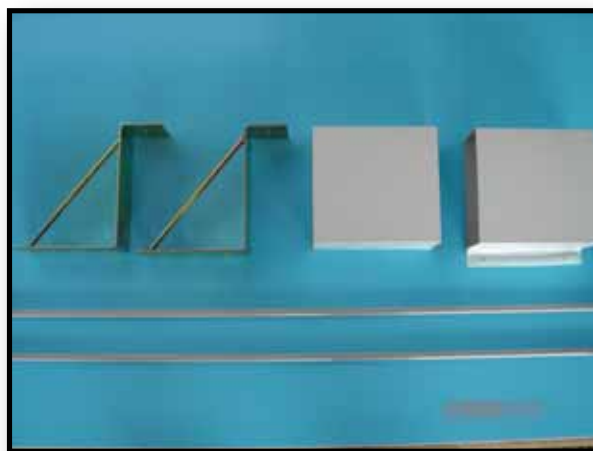

# サンセイオリジナルアルミ看板

## 好評販売中！

W600xH1800xD200 と W600xH2700xD200 の 2 種類をご用意しております

付属品：面板 (3 mm乳半平板) 2 枚・ブラケット x2  
ブラケットカバー x2・フレ止め棒 x2  
蛍光灯 (1800タイプ : 40Wx2, 20Wx2 2700タイプ : 40Wx4)

施工例