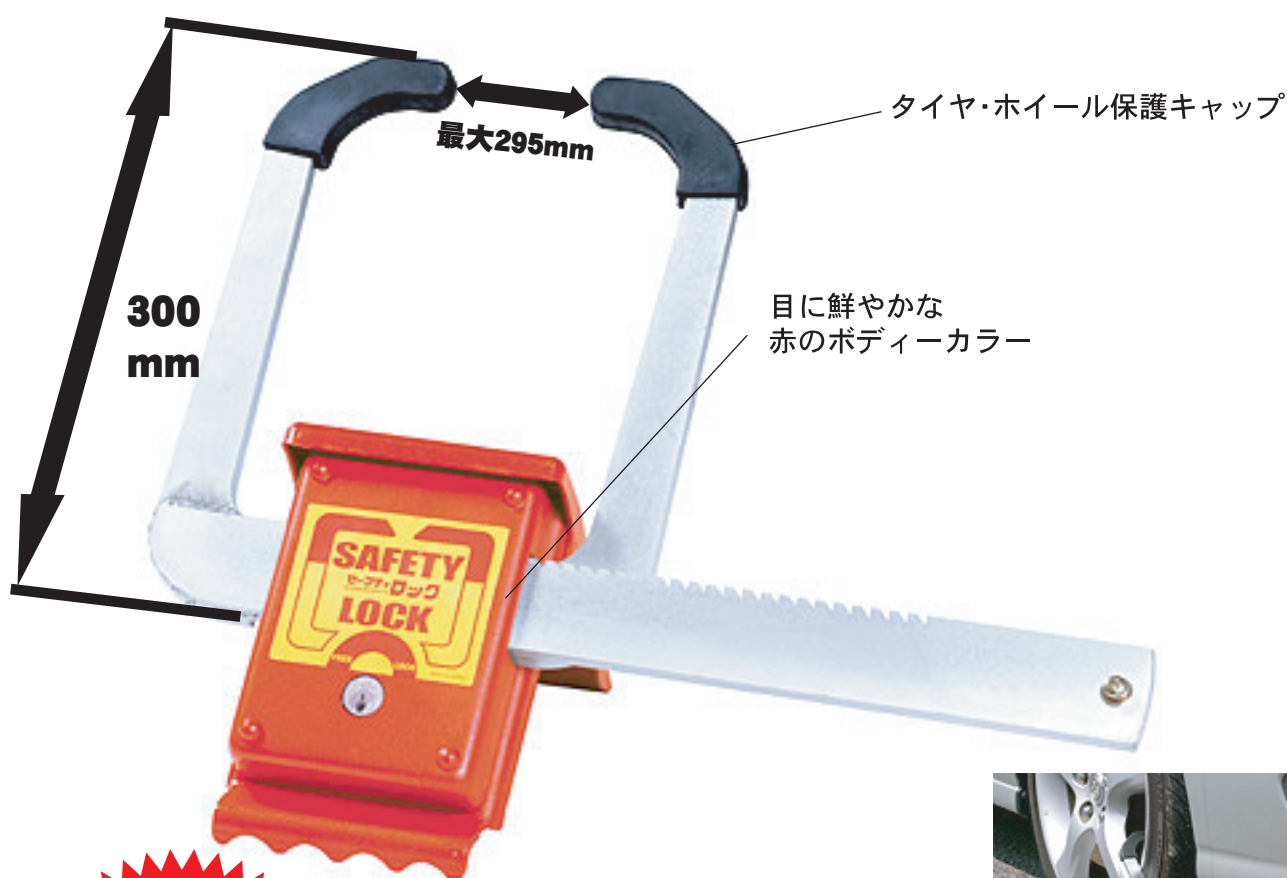

車の輪止め装置

SAFETY LOCK セーフティロック

機種仕様変更のご案内

仕様変更点

- アーム長さ250mm→300mmに拡大
- タイヤ対応幅275mmへ変更

NEW

SL-200 **28,350円**
(税抜き27000円)

駐車対策 車両保管・管理にセーフティロック!!