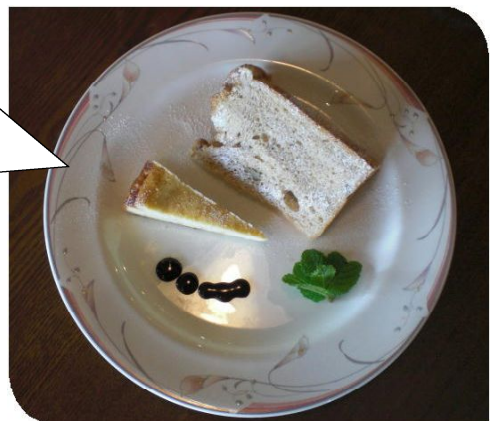

ひ かり の さ と フ ァ ー ム し ぜ ん し ょ く 自 然 食 レ ス ト ラ ン TEL0562-84-4389