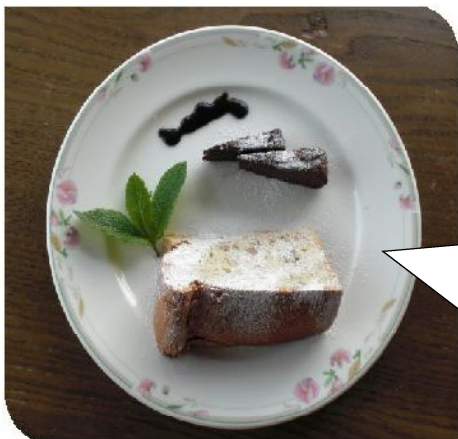

ダブルDEスイーツデー

が っ に ち じ へ ん こ う
2011年1月より日時が変更になりました

ど に ち の ぞ ま い に ち
土日を除く毎日になりました。

じ かん
時間 14:00~16:00までです。

な っ な ん と ! ケ ー キ 2 種 と コ ー ヒ ー (紅 茶 ・ ハ ー ブ テ ィ ー)

は い し ゅ め あ こ う ち ゃ
2杯まで¥770でお召し上がりいただけます。

て づ く ざ い り ょ う よ う い
手作りの材料にこだわったおいしいケーキをご用意して
お 待 ち し て い ま す 。